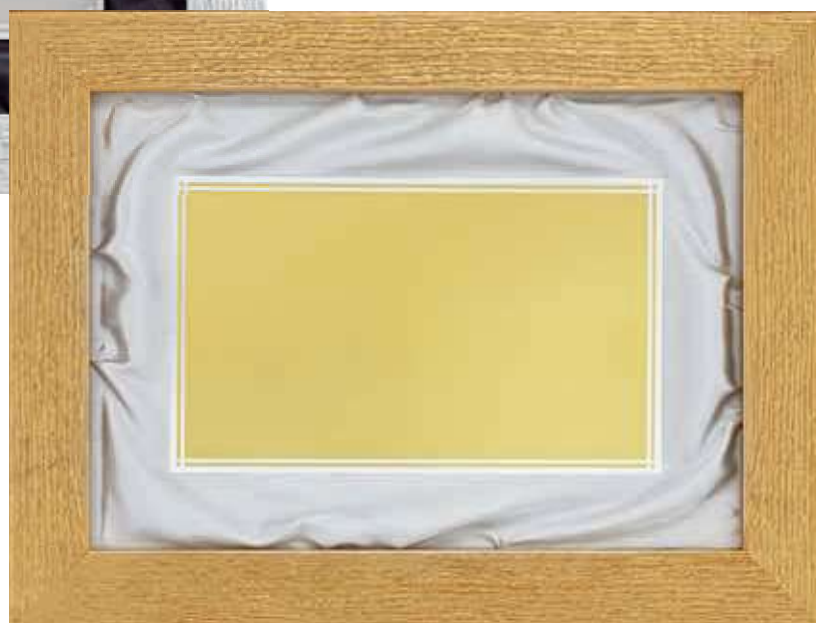

Art. 88617
cornice in legno
cm 41 x 31 + targa alluminio cm 25 x 15