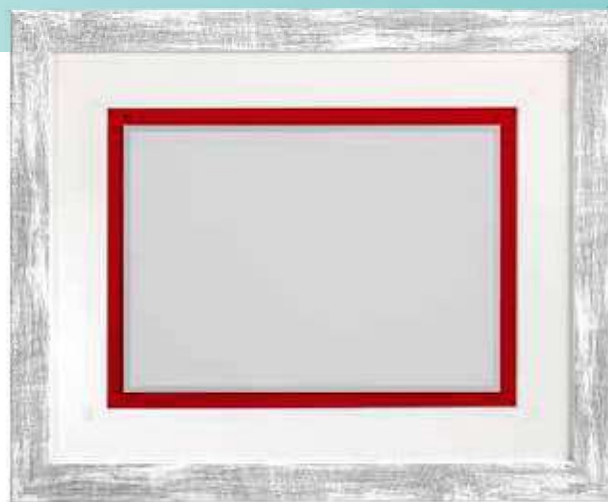

# Cornici per targhe

FRAMES FOR PLAQUES

**Art. 88435**

cornice in legno

- A - cm 35 x 30 + targa alluminio cm 20 x 15
- B - cm 32 x 27 + targa alluminio cm 18 x 13
- C - cm 29 x 24 + targa alluminio cm 15 x 10