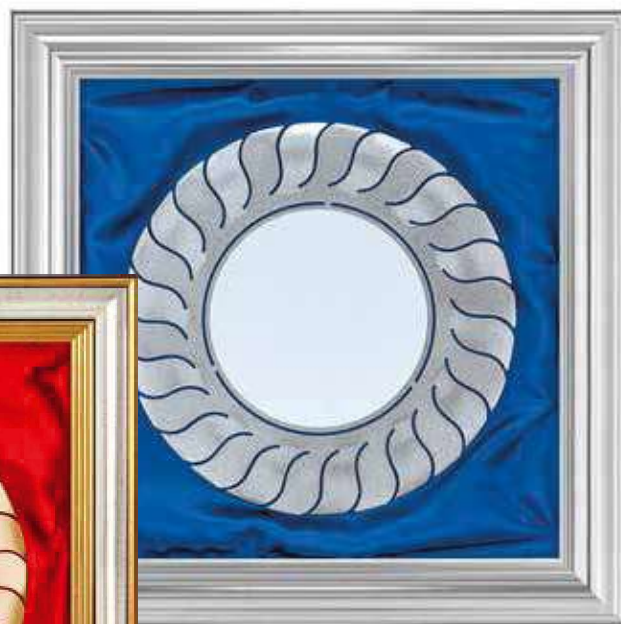

Cornici per piatti

FRAMES FOR plates

Cornici per piatti

FRAMES FOR plates

Art. 114

cornice legno

A - cm 40 x 40 + piatto Ø29

B - cm 35 x 35 + piatto Ø24

C - cm 31 x 31 + piatto Ø19

Art. 115

cornice legno

A - cm 44 x 44 + piatto Ø29

B - cm 39 x 39 + piatto Ø24

C - cm 34 x 34 + piatto Ø19

Art. 108

cornice legno

Cornice cm 40 x 40

+ piatto Ø cm 25

disco interno Ø cm 14

Art. 107

cornice legno

Cornice cm 40 x 40

+ piatto Ø cm 25

disco interno Ø cm 14

Art. 106

cornice legno

Cornice cm 40 x 40

+ piatto Ø cm 25

disco interno Ø cm 14

Cornici per piatti

FRAMES FOR plates

Art. 70
cornice legno
A - cm 40 x 40 + piatto Ø cm 24
B - cm 37 x 37 + piatto Ø cm 22
C - cm 34 x 34 + piatto Ø cm 20